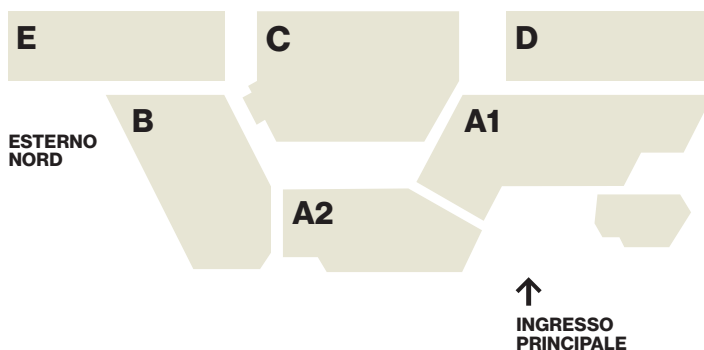

LA FIERA

INFORMAZIONI

La Segreteria è a disposizione per fornirvi tutte le informazioni e valutare la migliore soluzione per la vostra partecipazione.

Segreteria Organizzativa

T. +39 0437 577524
costruire@longaronefiere.it
www.fieracostruire.com

Longarone Fiere Dolomiti Srl

Viale Soccorritori del Vajont, 3
32013 Longarone — BL Italy
T. +39 0437 577577

www.longaronefiere.it
fiere@longaronefiere.it