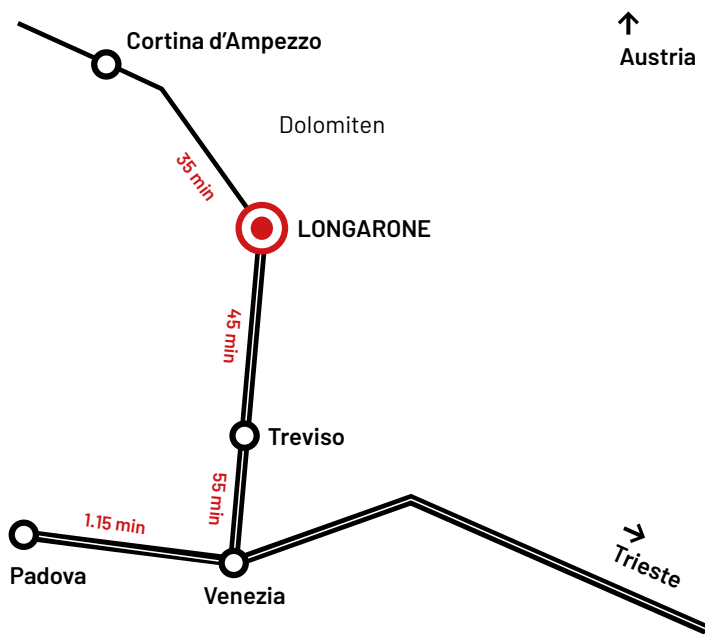

COME RAGGIUNGERCI

- a 7 km dall'uscita dell'autostrada A27 direzione **Cortina**
- collegato dalla strada statale 51
- un'ora di auto da **Venezia** e dagli **Aeroporti Internazionali di Venezia e Treviso**
- ampi parcheggi